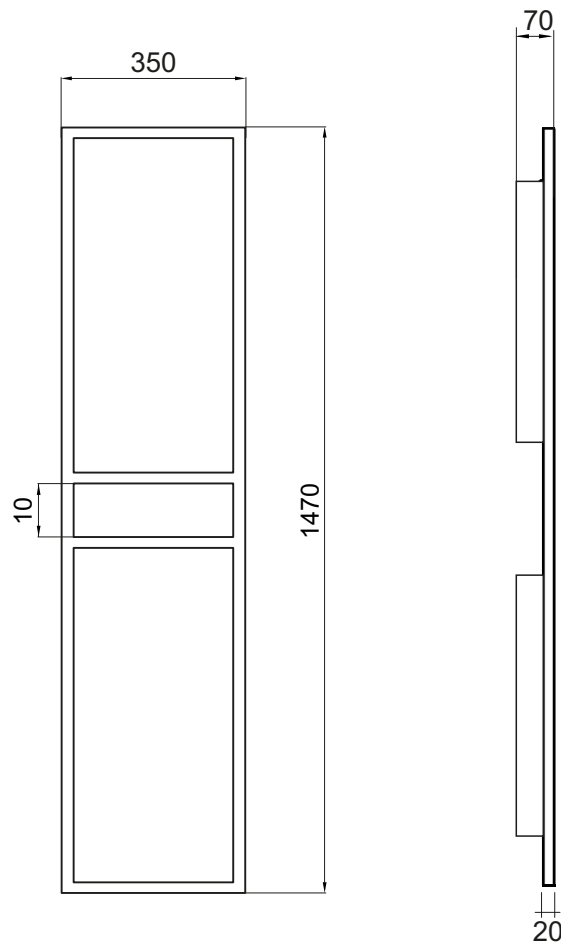

telius DR

TERMOARREDO ELETTRICO
ELECTRIC HEATERS

MODEL	BASE MM	HEIGHT MM	DEPTH MM	POWER W	VOLT V	NET WEIGHT KG
TELIUS DR	350	1470	70	300	230	23