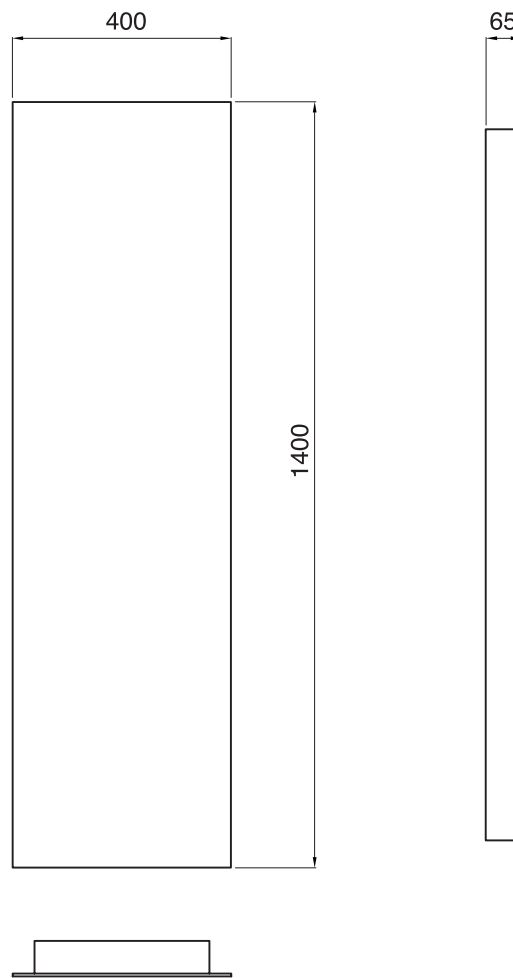

miros L-LL

RADIATORE ELETTRICO

ELECTRIC HEATERS

MODEL	BASE MM	HEIGHT MM	DEPTH MM	POWER W		VOLT V	NET WEIGHT KG
MIROS L - LL	400	1400	65	400	700	230	27

Versione verticale e versione orizzontale - Vertical version and horizontal version