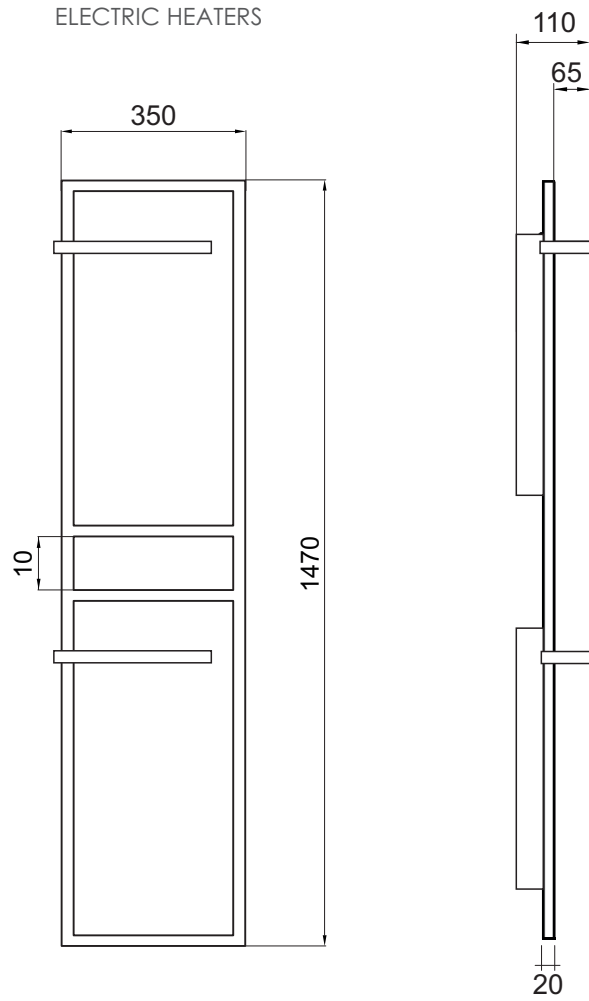

telius D

TERMOARREDO ELETTRICO
ELECTRIC HEATERS

Disponibile con 2 barre portasciugamani in acciaio spazzolato.
Available with two (2) brushed steel towel rails.

MODEL	BASE MM	HEIGHT MM	DEPTH MM	POWER W	VOLT V	NET WEIGHT KG
TELIUS D	350	1470	110	300	230	23