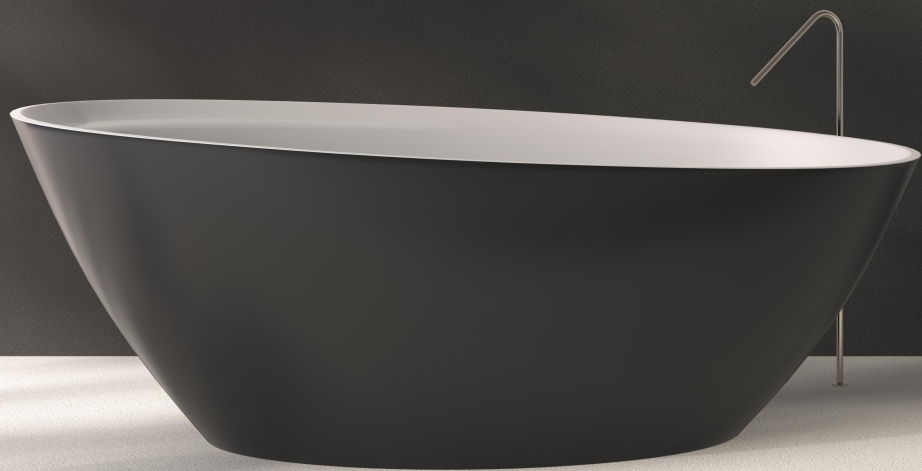

ELYSIR D RES
场 景 图