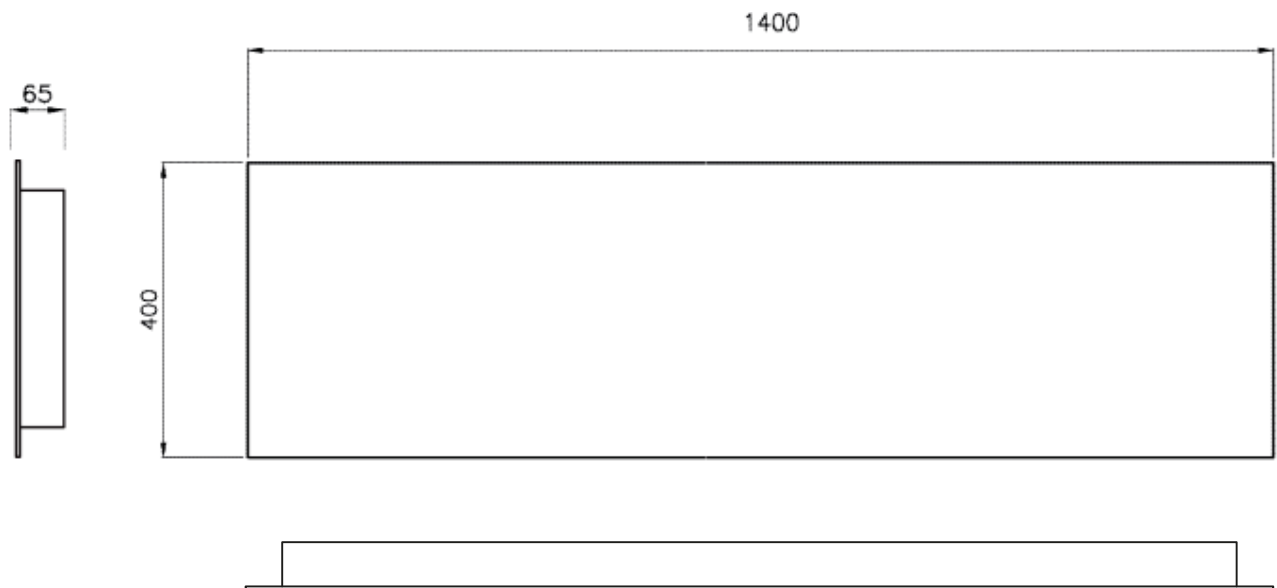

DISEGNO TECNICO | TECHNICAL DRAWING

miros L-LL

RADIATORE ELETTRICO

ELECTRIC HEATERS

MODEL	BASE MM	HEIGHT MM	DEPTH MM	POWER W		VOLT V	NET WEIGHT KG
MIROS L - LL	400	1400	65	400	700	230	27

Versione verticale e versione orizzontale - Vertical version and horizontal version