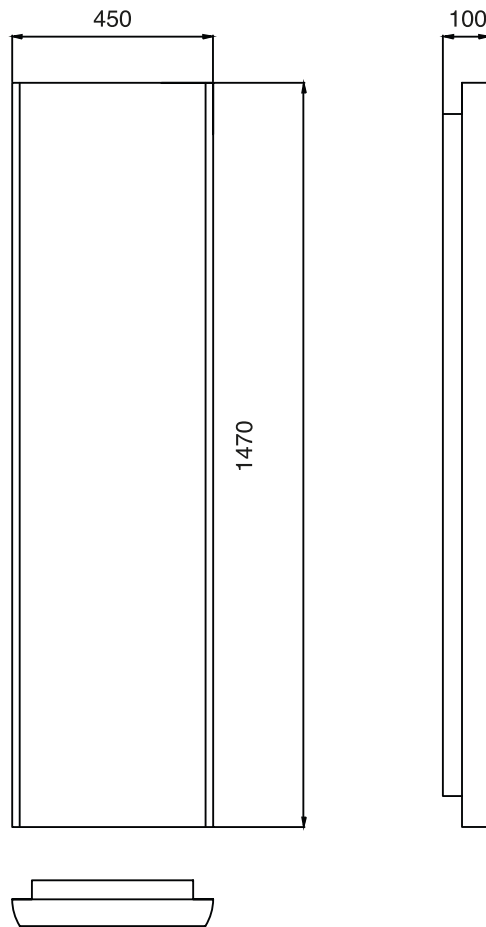

DISEGNO TECNICO | TECHNICAL DRAWING

xilo *L*

TERMOARREDO ELETTRICO
ELECTRIC HEATERS

MODEL	BASE MM	HEIGHT MM	DEPTH MM	POWER W		VOLT V	NET WEIGHT KG
XILO L	450	1470	100	700	1000	230	25