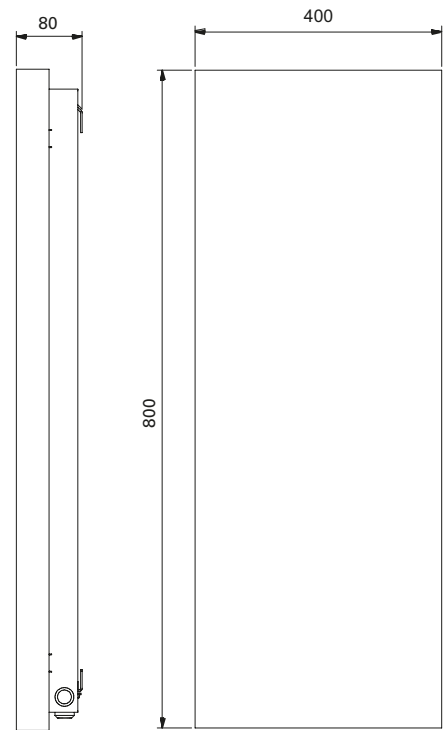

DISEGNO TECNICO | TECHNICAL DRAWING

xilo 500

TERMOARREDO ELETTRICO
ELECTRIC HEATERS

Disponibile con barra
portasciugamani
in acciaio spazzolato.
Available with
brushed steel towel rail.

xilo horizontal

xilo vertical

MODEL	BASE MM	HEIGHT MM	DEPTH MM	POWER W	VOLT V	NET WEIGHT KG
XILO 500 HORIZONTAL	800	400	80	500	230	12
XILO 500 VERTICAL	400	800	80	500	230	12