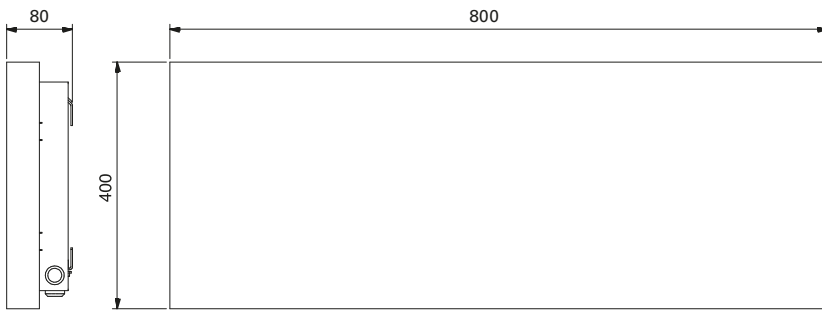

DISEGNO TECNICO | TECHNICAL DRAWING

xilo 500

TERMOARREDO ELETTRICO
ELECTRIC HEATERS

Disponibile con barra
portasciugamani
in acciaio spazzolato.
Available with
brushed steel towel rail.

xilo horizontal

xilo vertical

MODEL	BASE MM	HEIGHT MM	DEPTH MM	POWER W	VOLT V	NET WEIGHT KG
XILO 500 HORIZONTAL	800	400	80	500	230	12
XILO 500 VERTICAL	400	800	80	500	230	12