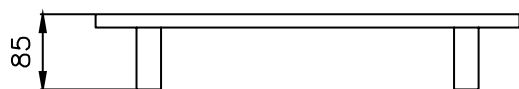

klay **ness**

COMPLEMENTO RISCALDANTE  
ELECTRIC HEATERS

NESS 50

NESS 60

NESS 50

POTENZA POWER	PESO WEIGHT
40 WATT	1.8 KG.

NESS 60

POTENZA POWER	PESO WEIGHT
50 WATT	2.4 KG.