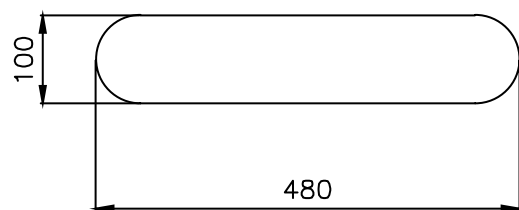

klay **ness**

COMPLEMENTO RISCALDANTE  
ELECTRIC HEATERS

NESS 50

NESS 60

NESS 50

POTENZA POWER	PESO WEIGHT
40 WATT	1.8 KG.

NESS 60

POTENZA POWER	PESO WEIGHT
50 WATT	2.4 KG.