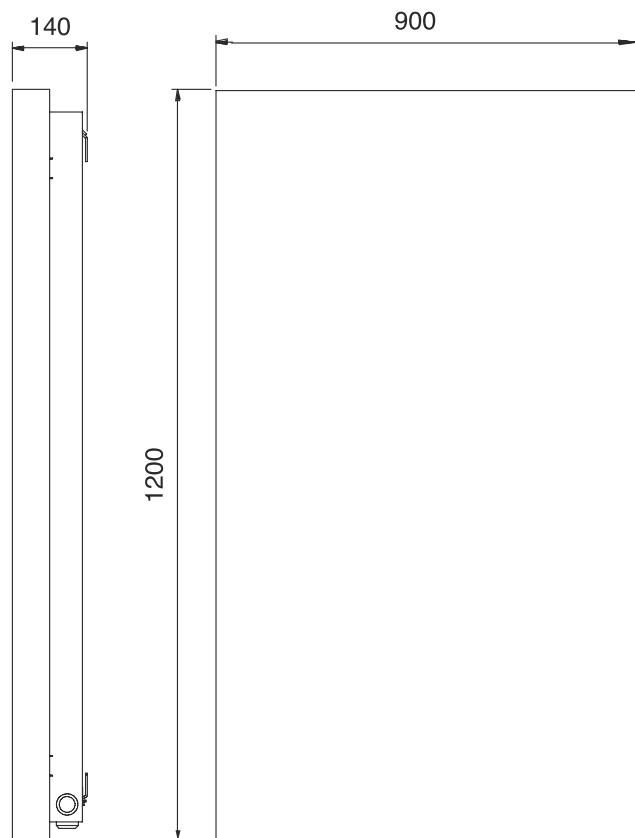

DISEGNO TECNICO | TECHNICAL DRAWING

maxi xilo

TERMOARREDO ELETTRICO
ELECTRIC HEATERS

MODEL	BASE MM	HEIGHT MM	DEPTH MM	POWER W		VOLT V	NET WEIGHT KG
MAXI XILO	900	1200	140	1050	1500	230	45